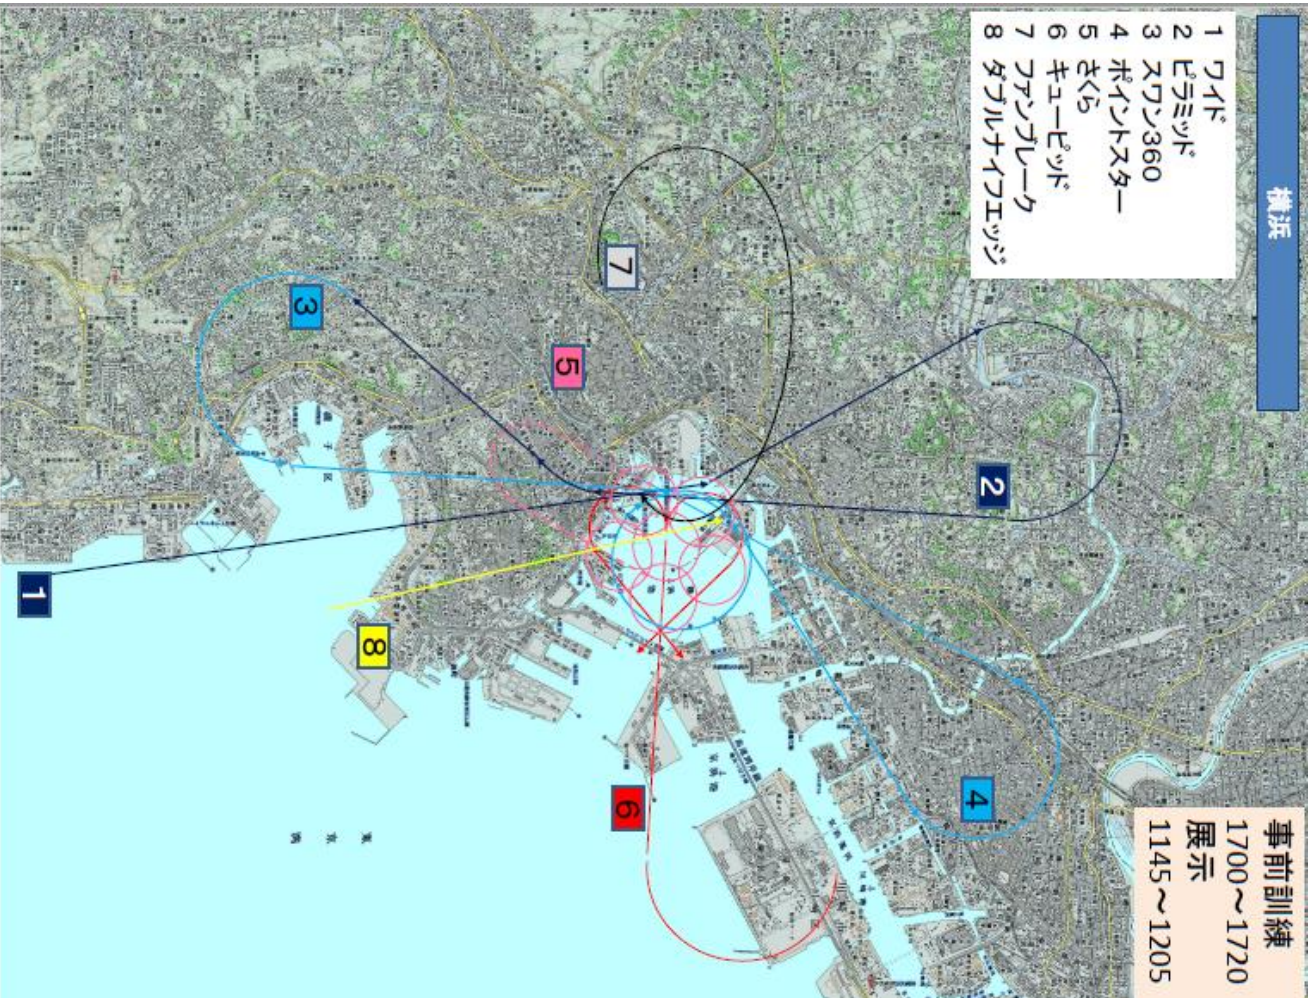

### ■実施場所(観覧場所)

みなとみらい21地区臨港パーク、カップヌードルミュージアムパーク前の上空、横浜港一部上空及び周辺地区の上空  
(主に、中区、西区、神奈川区の上空を通過します)

※臨港パークとカップヌードルミュージアムパークが観覧場所となり、ナレーションが流れます。

### ■飛行経路

実施時間の約15分前に埼玉県の航空自衛隊入間基地から離陸、横浜市上空を通過後、三浦半島上空(三浦郡、逗子市付近)でUターンして、臨港パーク前上空より会場に進入します。

<主催> 公益社団法人日本青年会議所

<共催> 一般社団法人横浜青年会議所

<後援> 横浜市、経済産業省

<お問い合わせ窓口>

サマーコンファレンス運営特別委員会 事務局

担当:山田智也 TEL: 045-232-4040

### ◆サマーコンファレンス2016とは?

公益社団法人日本青年会議所の運動を広く発信するために、各界を代表する著名な有識者をお招きし、政治・経済・社会など様々なジャンルのファンクションを開催する場です。

詳しくはホームページを是非ご覧ください。

※入場無料です!ご来場お待ちしております!

サマーコンファレンス2016公式HP

<http://summerconference.jp>

飛行演目及び飛行経路

横浜

- 1 コイド
- 2 ピラミッド
- 3 スロン360
- 4 ホイットスター
- 5 さくら
- 6 キューピッド
- 7 フアンダレーク
- 8 タウルナイツ

事前訓練  
1700～1720  
展示  
1145～1205

横浜

- 9 タウルクローバーコートーン
- 10 720ターン
- 11 チェンジオーバーターン
- 12 ナイツ
- 13 レベルオーバーチナー

事前訓練  
1700～1720  
展示  
1145～1205